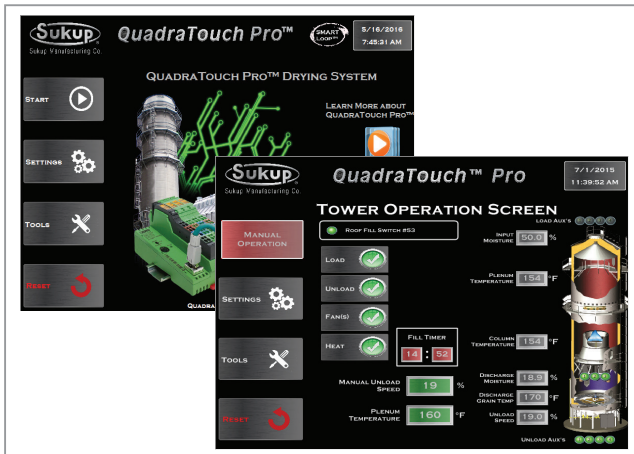

The dryers are delivered with QuadraTouch-/QuadraTouch Pro user control systems dependent on the model ▼

Mitä eroa?

- Markkinoiden ainut kosteuttamittaava kierrätysjärjestelmä varmistamassa tasaisen ja hellävaraisen kuivauksen
- Kehittynein ja käyttäjäystävällisin ohjaus tarjoaen ongelmattoman ja vaivattoman kuivauksen
- Kuivausprosessia ohjataan todellisella kosteudella
- Suuret säästöt asennus ja käyttökuluissa
- Viljan lämmönvaihtimet eräkuivurissa varmistaa optimaalisen laadun
- Optio: lämmönvaihdin lisäenergian säästöön