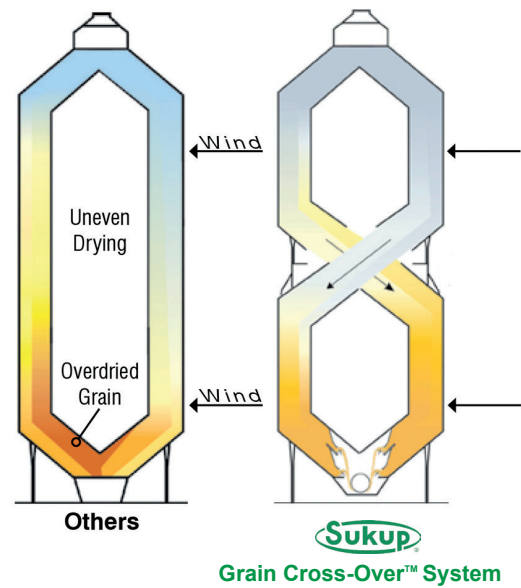

Grain Cross-Over™

- Sisempi ja kuumempi vilja tulee pohjalle viileämpään osioon Grain Cross-Over järjestelmän kautta.
- Helpottaa ylikuivamisen estämistä
- Nopeuttaa kuivamista