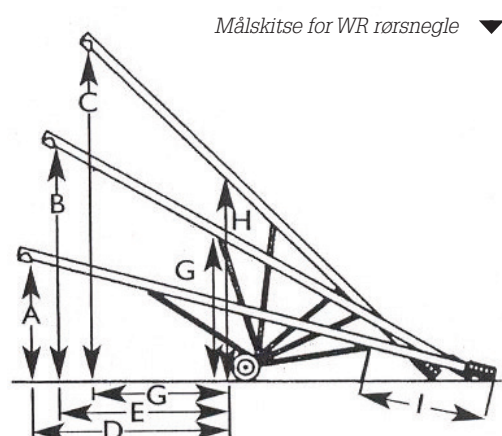

LÆNGDE	A	B	C	D	E	F	G	H	I
26' / 8,0 m	1950	3840	5450	3270	2870	2200	2350	3440	2080
31' / 9,5 m	2330	4590	6530	4170	3640	2810	2680	3890	2330
36' / 11,0 m	2740	5270	7550	4930	4320	3390	3040	4350	2700
41' / 12,5 m	2910	6130	8680	5670	4960	3840	3490	4960	3090
51' / 15,5 m	3610	7600	10640	7020	6130	4810	4300	6040	3890
61' / 28,5 m	3540	8610	12460	8310	7400	5770	5220	7370	4910
71' / 21,5 m	3890	10030	14290	9620	8540	6840	5970	8360	5600

Sneglen leveres usamlet i transportramme som krediteres ved returløring.