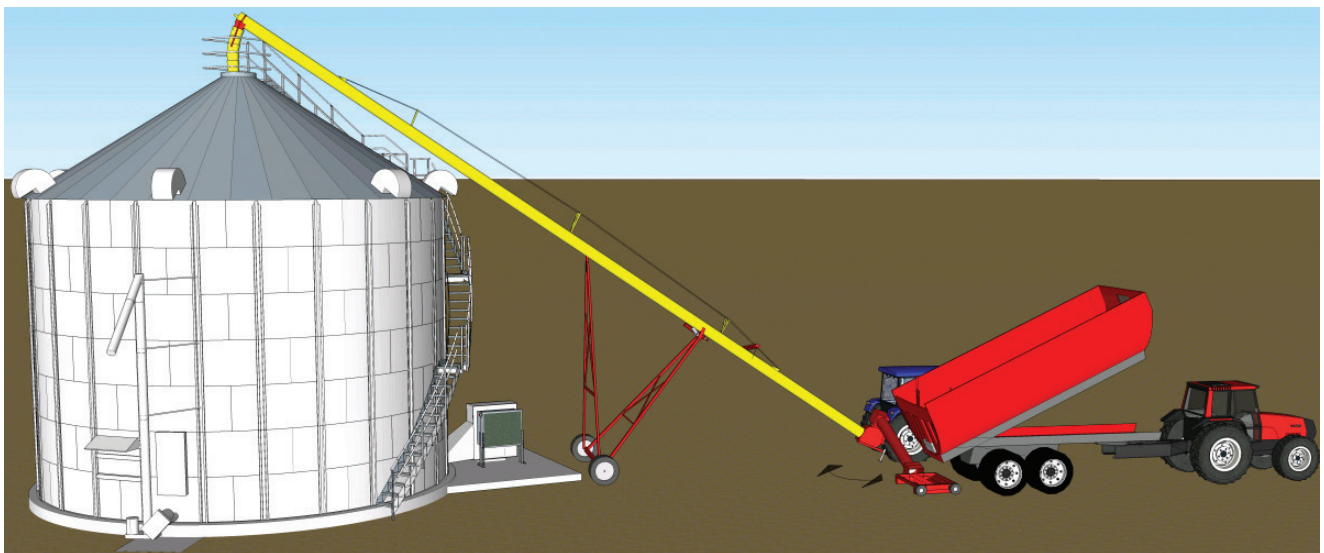

Kornsneflen der flytter grænser...

Leveres med praktisk mekanisk drevet svingbart påslag samt bredt kørestativ, som sikrer stabil drift.

MK/ MKX-sneflen reguleres let i højden ved hjælp af traktorens hydraulik.

- Canadisk kvalitetssnefl med verdens største kapaciteter
- For traktordrift (PTO)
- Gennemprøvet konstruktion
- Kan bruges på flere ejendomme
- Lave driftsomkostninger
- Velegnet til fyldning af store kornlagre og stålsiloer

Kapacitet

MK 80:	op til 110 tons hvede/time (8" = 203 mm)
MKX 100:	op til 160 tons hvede/time (10" = 254 mm)
MKX 130:	op til 245 tons hvede/time (13" = 330 mm)
MKX 160:	op til 590 tons hvede/time (16" = 406 mm)