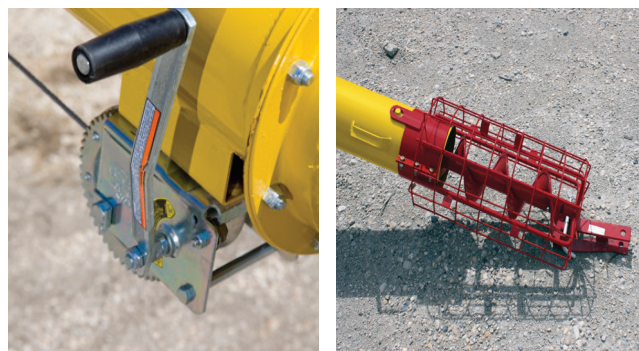

Udløb og støttehjul

	TYPE	DIAMETER	LÆNGDE	MOTOR	PRIS
100WR08026	WR 80x26	8" (203 mm)	8,0 m	5,5 kW	kr. 24.680,-
100WR08036	WR 80x36	8" (203 mm)	11,0 m	7,5 kW	kr. 30.655,-
100WR08041	WR 80x41	8" (203 mm)	12,5 m	7,5 kW	kr. 32.958,-
100WR08051	WR 80x51	8" (203 mm)	15,5 m	11,0 kW	kr. 41.034,-
100WR08061	WR 80x61	8" (203 mm)	18,5 m	11,0 kW	kr. 51.956,-
100WR08071	WR 80x71	8" (203 mm)	21,5m	15,0 kW	kr. 56.958,-
100WR10031	WR 100x31	10" (254 mm)	9,5 m	11,0 kW	kr. 36.480,-
100WR10041	WR 100x41	10" (254 mm)	12,5 m	15,0 kW	kr. 45.023,-
100WR10051	WR 100x51	10" (254 mm)	15,5 m	18,5 kW	kr. 56.359,-
100WR10061	WR 100x61	10" (254 mm)	18,5 m	18,5 kW	kr. 64.491,-
100WR10071	WR 100x71	10" (254 mm)	21,5 m	22,0 kW	kr. 72.495,-
100WR130-31,-36,-41	WR 130 x -31, -36, -41	13" (330 mm)	9,5-12,5 m	18,5 - 22 kW	Forhør om pris
103A250	Støtkehjul sæt for 8" WR				kr. 3.956,-
103A251	Støtkehjul sæt for 10" WR				kr. 4.061,-
999PSTRØ8	Kegleformet special udløb Ø200 til 8" udløb				kr. 630,-
999PSTRØ10	Kegleformet special udløb Ø250 til 10" udløb				kr. 755,-
61501250	Kunststofpåslag Ø 1250mm Højde 50 cm				kr. 1.861,-
10329318	Påslag 35 gr. Til 8" WR 92X92 cm				kr. 7.588,-
10329319	Påslag 35 gr. Til 10" WR 92X92 cm				kr. 8.086,-
800PTOKIT-WR1	PTO sæt for WR 80x51 og mindre				kr. 4.760,-
800PTOKIT-WR2	PTO sæt for WR 80x61 og større				kr. 5.232,-
103A164	Fleksibelt udløb i kunststof: 8-10"				kr. 1.069,-

Elmotor og betjeningsboks priser (se bagside af brochure).