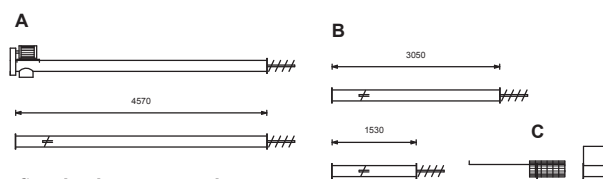

Sneglen leveres usamlet i transportramme som krediteres ved returløring.

WR Snegl – Priser

WR påslags muligheder

WR el-motor eller PTO drevet

Udløb og støttehjul

	TYPE	DIAMETER	LÆNGDE	MOTOR	PRIS
100WR08026	WR 80x26	8" (203 mm)	8,0 m	5,5 kW	kr. 24.680,-
100WR08036	WR 80x36	8" (203 mm)	11,0 m	7,5 kW	kr. 30.655,-
100WR08041	WR 80x41	8" (203 mm)	12,5 m	7,5 kW	kr. 32.958,-
100WR08051	WR 80x51	8" (203 mm)	15,5 m	11,0 kW	kr. 41.034,-
100WR08061	WR 80x61	8" (203 mm)	18,5 m	11,0 kW	kr. 51.956,-
100WR08071	WR 80x71	8" (203 mm)	21,5m	15,0 kW	kr. 56.958,-
100WR10031	WR 100x31	10" (254 mm)	9,5 m	11,0 kW	kr. 36.480,-
100WR10041	WR 100x41	10" (254 mm)	12,5 m	15,0 kW	kr. 45.023,-
100WR10051	WR 100x51	10" (254 mm)	15,5 m	18,5 kW	kr. 56.359,-
100WR10061	WR 100x61	10" (254 mm)	18,5 m	18,5 kW	kr. 64.491,-
100WR10071	WR 100x71	10" (254 mm)	21,5 m	22,0 kW	kr. 72.495,-
100WR130-31,-36,-41	WR 130 x -31, -36, -41	13" (330 mm)	9,5-12,5 m	18,5 - 22 kW	Forhør om pris
103A250	Støtkehjul sæt for 8" WR				kr. 3.956,-
103A251	Støtkehjul sæt for 10" WR				kr. 4.061,-
999PSTRØ8	Kegleformet special udløb Ø200 til 8" udløb				kr. 630,-
999PSTRØ10	Kegleformet special udløb Ø250 til 10" udløb				kr. 755,-
61501250	Kunststofpåslag Ø 1250mm Højde 50 cm				kr. 1.861,-
10329318	Påslag 35 gr. Til 8" WR 92X92 cm				kr. 7.588,-
10329319	Påslag 35 gr. Til 10" WR 92X92 cm				kr. 8.086,-
800PTOKIT-WR1	PTO sæt for WR 80x51 og mindre				kr. 4.760,-
800PTOKIT-WR2	PTO sæt for WR 80x61 og større				kr. 5.232,-
103A164	Fleksibelt udløb i kunststof: 8-10"				kr. 1.069,-

Elmotor og betjeningsboks priser (se bagside af brochure).

Prisbillig snegl med kapacitet

En rørsnegl består af en grundsektion (A) med udløb og drivstation, forlængere (B) som leveres i 3 længder samt bundsektion med indløbskurv eller indløbstragt (C).