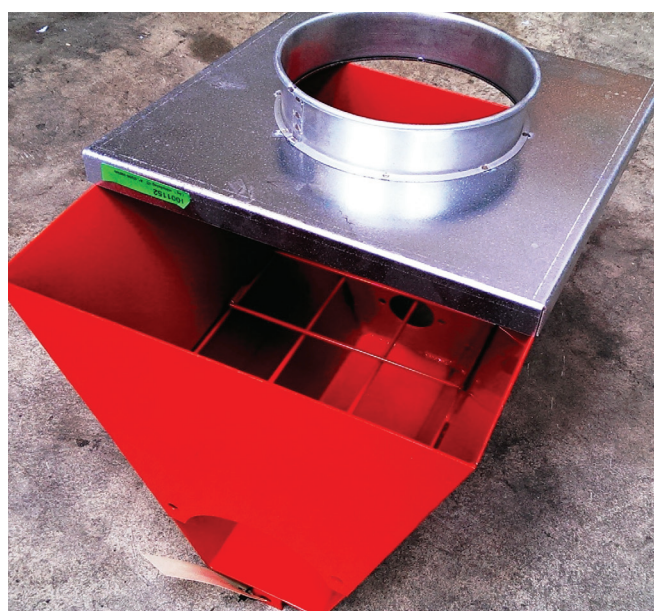

Tilbehør for UT rørsnegle

103A163	Fleksibelt udløb i kunststof: 6"	Længde 90 cm 5-delt	kr. 974,-
103A164	Fleksibelt udløb i kunststof: 8-10"	Længde 90 cm 5-delt	kr. 1.069,-
103A175	Fleksibelt udløb i kunststof: 13"	Længde 125 cm 5-delt	kr. 1.979,-
103A132	Wireafstivningssæt for 6" UT snegle		kr. 1.656,-
103A134	Wireafstivningssæt for 8" UT snegle		kr. 1.778,-
103A135	Wireafstivningssæt for 10" UT snegle		kr. 1.992,-
103A138	Ekstra ophængsbeslag 6" UT		kr. 473,-
103A140	Ekstra ophængsbeslag 8" UT		kr. 515,-
103A141	Ekstra ophængsbeslag 10" UT		kr. 612,-
103A142	Ekstra ophængsbeslag 13" UT		kr. 1.125,-
61501250	Kunststofpåslag	Højde x diameter 50 cm x 125 cm	kr. 1.861,-
6150606	Påslag for sneglefod incl. leje for:	6" rørsnegl	kr. 973,-
6150608	Påslag for sneglefod incl. leje for:	8" rørsnegl	kr. 1.111,-
6150610	Påslag for sneglefod incl. leje for:	10" rørsnegl	kr. 1,-
1001152	Låg for 6" påslag Ø200		kr. 725,-
1001150	Låg for 8" påslag Ø200		kr. 950,-
1001153	Låg for 10" påslag Ø250		kr. 1.045,-
999PSTR06	Kegleformet special udløb Ø160 til 6" udløb		kr. 530,-
99PSTR08	Kegleformet special udløb Ø200 til 8" udløb		kr. 630,-
999PSTR10	Kegleformet special udløb Ø250 til 10" udløb		kr. 755,-

Elmotor og betjeningsboks priser (se bagside af brochure).